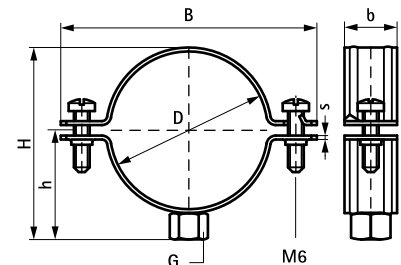

RAL¹ = geprüft, gütegesichert und fremdüberwacht nach RAL-GZ 655/B.

Detailinformationen zu unseren RAL-gütegesicherten Produkten können Sie der jeweiligen Produktbeschreibung (PDF) auf unserem Onlinekatalog entnehmen.