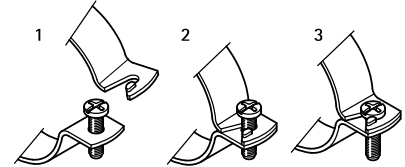

BIS Bifix[®] 300 Edelstahl

(M 10 05)

für Edelstahlrohre Ø 15 - 219 mm

M8 - M10

Vorteile und Eigenschaften

- Zweischaubenselle
- mit Sicherheitsschnellverschluss

■ Material: Edelstahl 1.4404 (AISI 316L)

RAL-GZ 655/B
Cert.Nr. 2004-09

Art.Nr.	D (mm)	D (°)	DN	G	B (mm)	H (mm)	h (mm)	b x s (mm)	F _{az} (N)	RAL	VPE 1	Gewicht / 1 Einheit (g)
3017017	15 - 19	3/8	10	M8	56	31	19	20 x 1,25	1.000	-	50	34.00
3017022	20 - 22	1/2	15	M8	58	33	20	20 x 1,25	1.000	-	50	36.00
3017030	25 - 28	3/4	20	M8	64	39	23	20 x 1,25	1.000	-	50	37.00
3017034	31 - 35	1	25	M8	72	47	27	20 x 1,25	1.000	-	50	42.00
3017042	40 - 43	1 1/4	32	M8	80	54	31	20 x 1,25	1.000	-	50	48.00
3017051	47 - 51	1 1/2	40	M8	87	62	35	20 x 1,25	1.000	-	50	57.00
3017060	54 - 60	-	-	M8	96	71	39	20 x 1,25	1.000	-	50	61.00
3017076	72 - 76	-	-	M8	109	86	46	20 x 2,00	1.500	RAL ¹	25	102.00
3017089	85 - 89	3	80	M8	124	101	54	20 x 2,00	1.500	RAL ¹	25	117.00
3027068	62 - 68	-	-	M10	102	80	44	20 x 2,00	1.500	RAL ¹	50	101.00
3027076	72 - 76	-	-	M10	109	87	48	20 x 2,00	1.500	RAL ¹	25	109.00
3027085	79 - 85	-	-	M10	118	96	52	20 x 2,00	1.500	RAL ¹	25	118.00
3027089	85 - 89	3	80	M10	124	102	55	20 x 2,00	1.500	RAL ¹	25	122.00
3027105	100 - 105	-	-	M10	139	117	62	20 x 2,00	1.500	RAL ¹	25	138.00
3027111	106 - 111	-	-	M10	146	124	66	20 x 2,50	1.900	RAL ¹	25	174.00
3027118	110 - 118	4	100	M10	154	132	70	20 x 2,50	1.900	RAL ¹	25	180.00
3027127	122 - 127	-	-	M10	163	140	74	20 x 2,50	1.900	RAL ¹	25	191.00
3027134	129 - 134	-	-	M10	170	148	78	20 x 2,50	1.900	RAL ¹	25	197.00
3027144	139 - 144	5	125	M10	179	157	83	20 x 2,50	1.900	RAL ¹	25	210.00
3027155	150 - 155	-	-	M10	192	172	91	20 x 2,50	1.900	RAL ¹	25	227.00
3027162	157 - 162	-	-	M10	196	174	91	20 x 2,50	1.900	RAL ¹	25	235.00
3027169	164 - 169	6	150	M10	203	181	95	20 x 2,50	1.900	RAL ¹	25	238.00
3027200	193 - 200	-	-	M10	256	216	112	25 x 2,50	1.900	RAL ¹	15	374.00
3027219	212 - 219	8	200	M10	273	233	121	25 x 2,50	1.900	RAL ¹	15	413.00